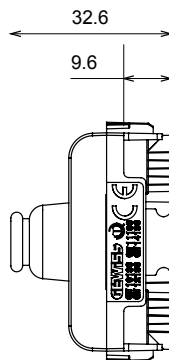

Large gamme d'appareils de contrôle, prises pour alimentation électrique (conformément aux normes nationales et internationales), saisies de signal, contrôle de la climatisation, gestion du confort, signalisation d'alarme technique et gestion de l'éclairage de secours. Les appareils modulaires ChoruSmart sont disponibles dans cinq couleurs (blanc brillant, blanc satin, beige naturel, noir satin et titane laqué) et dans différentes tailles à partir de 1/2, 1, 2 et 3 modules. Grâce aux supports de montage pour boîtes rectangulaires, carrées et rondes, des combinaisons illimitées peuvent être créées avec la gamme de plaques ChoruSmart.

Catégorie	Obturbateur avec sortie des câbles	Couleur	Noir satiné
Description	1 module	Norme	EN 60669-1
Thermopression avec bille	125 °C	Test du fil incandescent	850 °C
N. de modules	1	Matière	Technopolymère
Electrocod	0100		

### DIMENSIONS