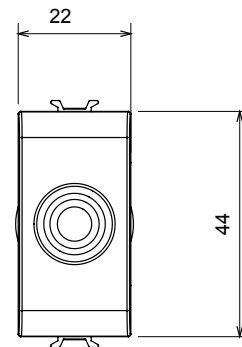

Catégorie	Obturbateur avec sortie des câbles	Couleur	Noir satiné
Description	1 module	Norme	EN 60669-1
Thermopression avec bille	125 °C	Test du fil incandescent	850 °C
N. de modules	1	Matière	Technopolymère
Electrocod	0100		

### DIMENSIONS