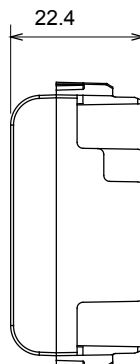

Large gamme d'appareils de contrôle, prises pour alimentation électrique (conformément aux normes nationales et internationales), saisies de signal, contrôle de la climatisation, gestion du confort, signalisation d'alarme technique et gestion de l'éclairage de secours. Les appareils modulaires ChoruSmart sont disponibles dans cinq couleurs (blanc brillant, blanc satin, beige naturel, noir satin et titane laqué) et dans différentes tailles à partir de 1/2, 1, 2 et 3 modules. Grâce aux supports de montage pour boîtes rectangulaires, carrées et rondes, des combinaisons illimitées peuvent être créées avec la gamme de plaques ChoruSmart.

Catégorie	Obturbateur	Couleur	Noir satiné
Description	1 module	Norme	EN 60669-1
Thermopression avec bille	125 °C	Test du fil incandescent	850 °C
N. de modules	1	Matière	Technopolymère
Electrocod	0100		

DIMENSIONS

SYMBOLE TECHNIQUE

NORMES ET HOMOLOGATIONS