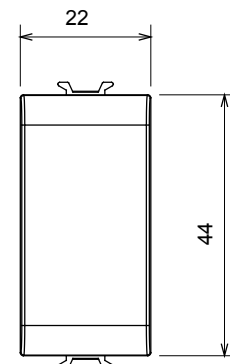

Catégorie	Obturbateur	Couleur	Noir satiné
Description	1 module	Norme	EN 60669-1
Thermopression avec bille	125 °C	Test du fil incandescent	850 °C
N. de modules	1	Matière	Technopolymère
Electrocod	0100		

DIMENSIONS

SYMBOLE TECHNIQUE

NORMES ET HOMOLOGATIONS