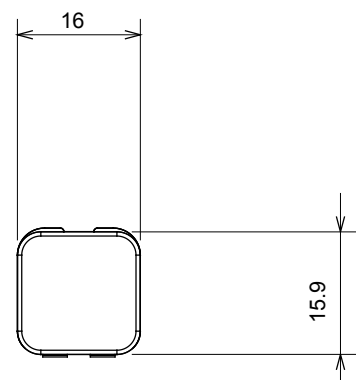

Catégorie	Diffuseur interchangeable	Type	Interchangeables
Couleur	Rouge	Description	Diffuseurs
Norme	EN 60669-1	Thermopression avec bille	125 °C
Test du fil incandescent	850 °C	Symbole	Rouge
Matière	Technopolymère	Electrocod	0130

DIMENSIONS

SYMBOLE TECHNIQUE

NORMES ET HOMOLOGATIONS