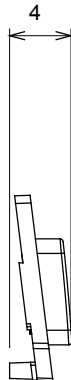

Large gamme d'appareils de contrôle, prises pour alimentation électrique (conformément aux normes nationales et internationales), saisies de signal, contrôle de la climatisation, gestion du confort, signalisation d'alarme technique et gestion de l'éclairage de secours. Les appareils modulaires ChoruSmart sont disponibles dans cinq couleurs (blanc brillant, blanc satin, beige naturel, noir satin et titane laqué) et dans différentes tailles à partir de 1/2, 1, 2 et 3 modules. Grâce aux supports de montage pour boîtes rectangulaires, carrées et rondes, des combinaisons illimitées peuvent être créées avec la gamme de plaques ChoruSmart.

Catégorie	Symbole interchangeable	Type	Pour voyant
Couleur	Transparent	Norme	EN 60669-1
Thermopression avec bille	125 °C	Test du fil incandescent	850 °C
Adapté pour	SERVICES NUMERIQUES	Symbole	Six
Matière	Technopolymère	Electrocod	0130

DIMENSIONS

SYMBOLE TECHNIQUE

NORMES ET HOMOLOGATIONS