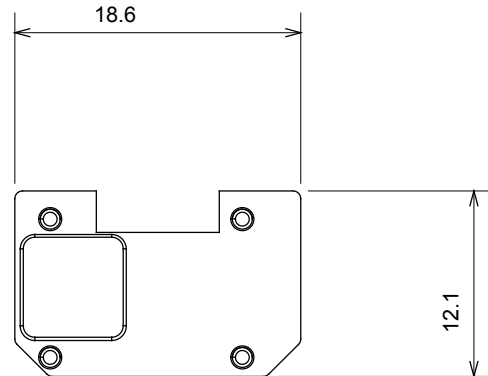

Large gamme d'appareils de contrôle, prises pour alimentation électrique (conformément aux normes nationales et internationales), saisies de signal, contrôle de la climatisation, gestion du confort, signalisation d'alarme technique et gestion de l'éclairage de secours. Les appareils modulaires ChoruSmart sont disponibles dans cinq couleurs (blanc brillant, blanc satin, beige naturel, noir satin et titane laqué) et dans différentes tailles à partir de 1/2, 1, 2 et 3 modules. Grâce aux supports de montage pour boîtes rectangulaires, carrées et rondes, des combinaisons illimitées peuvent être créées avec la gamme de plaques ChoruSmart.

Catégorie	Symbole interchangeable	Type	Pour voyant
Couleur	Transparent	Norme	EN 60669-1
Thermopression avec bille	125 °C	Test du fil incandescent	850 °C
Adapté pour	SERVICES NUMERIQUES	Symbole	Six
Matière	Technopolymère	Electrocod	0130

DIMENSIONS

SYMBOLE TECHNIQUE

NORMES ET HOMOLOGATIONS