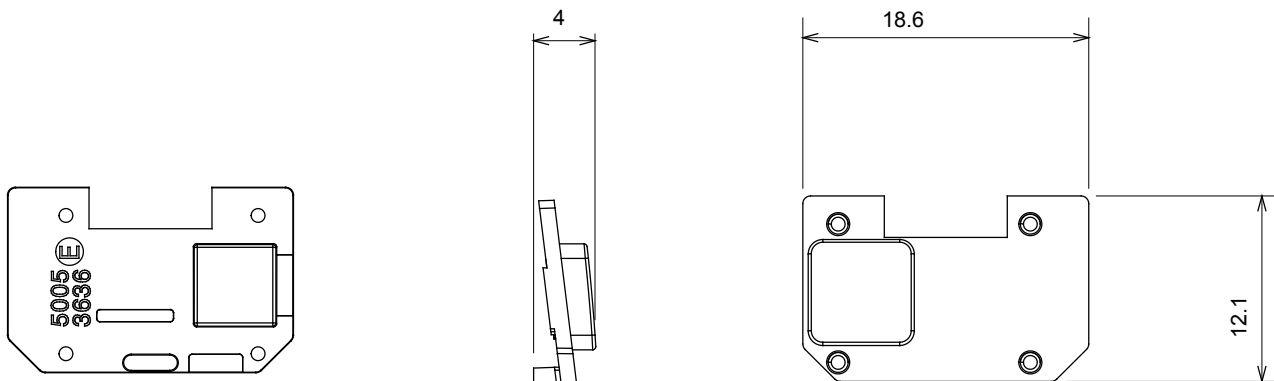

Large gamme d'appareils de contrôle, prises pour alimentation électrique (conformément aux normes nationales et internationales), saisies de signal, contrôle de la climatisation, gestion du confort, signalisation d'alarme technique et gestion de l'éclairage de secours. Les appareils modulaires ChoruSmart sont disponibles dans cinq couleurs (blanc brillant, blanc satin, beige naturel, noir satin et titane laqué) et dans différentes tailles à partir de 1/2, 1, 2 et 3 modules. Grâce aux supports de montage pour boîtes rectangulaires, carrées et rondes, des combinaisons illimitées peuvent être créées avec la gamme de plaques ChoruSmart.

| | | | |
|---------------------------|-------------------------|--------------------------|----------------------|
| Catégorie | Symbole interchangeable | Type | Pour voyant |
| Couleur | Transparent | Norme | EN 60669-1 |
| Thermopression avec bille | 125 °C | Test du fil incandescent | 850 °C |
| Adapté pour | SERVICES GÉNÉRIQUES | Symbole | Variateur décrémente |
| Matière | Technopolymère | Electrocod | 0130 |

DIMENSIONS

SYMBOLE TECHNIQUE

NORMES ET HOMOLOGATIONS