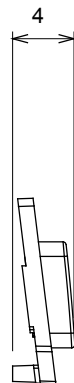

Large gamme d'appareils de contrôle, prises pour alimentation électrique (conformément aux normes nationales et internationales), saisies de signal, contrôle de la climatisation, gestion du confort, signalisation d'alarme technique et gestion de l'éclairage de secours. Les appareils modulaires ChoruSmart sont disponibles dans cinq couleurs (blanc brillant, blanc satin, beige naturel, noir satin et titane laqué) et dans différentes tailles à partir de 1/2, 1, 2 et 3 modules. Grâce aux supports de montage pour boîtes rectangulaires, carrées et rondes, des combinaisons illimitées peuvent être créées avec la gamme de plaques ChoruSmart.

Catégorie	Symbole interchangeable	Type	Pour voyant
Couleur	Transparent	Norme	EN 60669-1
Thermopression avec bille	125 °C	Test du fil incandescent	850 °C
Adapté pour	SERVICES GÉNÉRIQUES	Symbole	Femme de chambre
Matière	Technopolymère	Electrocod	0130

DIMENSIONS

SYMBOLE TECHNIQUE

NORMES ET HOMOLOGATIONS