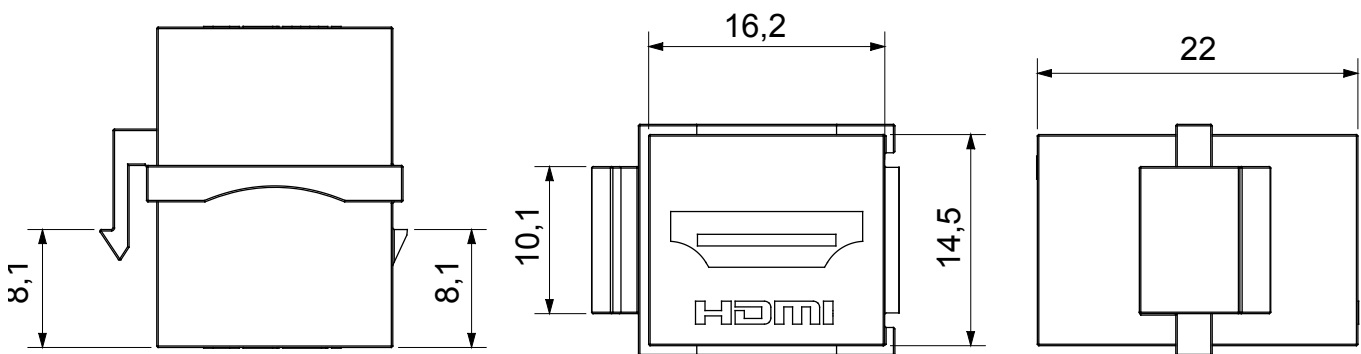

Pour les réseaux câblés en cuivre, le Data Center propose des connecteurs RJ45 et des coupleurs HDMI et USB adaptés à la série civile Gewiss, des cordons de permutation et des câbles UTP et FTP, offrant une flexibilité d'installation et une facilité de câblage.

Catégorie	Prises données	Description	Coupleur HDMI
Type	Femelle/Femelle	Compatibilité	Keystone Jack
Matière	Technopolymère	Electrocod	3722

DIMENSIONS

NORMES ET HOMOLOGATIONS