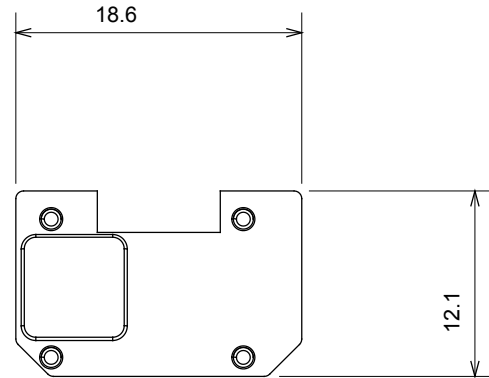

Large gamme d'appareils de contrôle, prises pour alimentation électrique (conformément aux normes nationales et internationales), saisies de signal, contrôle de la climatisation, gestion du confort, signalisation d'alarme technique et gestion de l'éclairage de secours. Les appareils modulaires ChoruSmart sont disponibles dans cinq couleurs (blanc brillant, blanc satin, beige naturel, noir satin et titane laqué) et dans différentes tailles à partir de 1/2, 1, 2 et 3 modules. Grâce aux supports de montage pour boîtes rectangulaires, carrées et rondes, des combinaisons illimitées peuvent être créées avec la gamme de plaques ChoruSmart.

Catégorie	Symbole interchangeable	Type	Pour voyant
Couleur	Transparent	Norme	EN 60669-1
Thermopression avec bille	125 °C	Test du fil incandescent	850 °C
Adapté pour	SERVICES NUMERIQUES	Symbole	Un
Matière	Technopolymère	Electrocod	0130

### DIMENSIONS