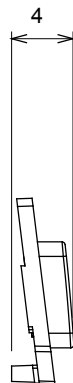

Large gamme d'appareils de contrôle, prises pour alimentation électrique (conformément aux normes nationales et internationales), saisies de signal, contrôle de la climatisation, gestion du confort, signalisation d'alarme technique et gestion de l'éclairage de secours. Les appareils modulaires ChoruSmart sont disponibles dans cinq couleurs (blanc brillant, blanc satin, beige naturel, noir satin et titane laqué) et dans différentes tailles à partir de 1/2, 1, 2 et 3 modules. Grâce aux supports de montage pour boîtes rectangulaires, carrées et rondes, des combinaisons illimitées peuvent être créées avec la gamme de plaques ChoruSmart.

Catégorie	Symbole interchangeable	Type	Pour voyant
Couleur	Transparent	Norme	EN 60669-1
Thermopression avec bille	125 °C	Test du fil incandescent	850 °C
Adapté pour	SERVICES GÉNÉRIQUES	Symbole	Variateur décrémente
Matière	Technopolymère	Electrocod	0130

DIMENSIONS

SYMBOLE TECHNIQUE

NORMES ET HOMOLOGATIONS