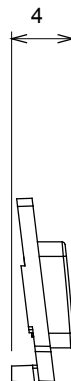

Large gamme d'appareils de contrôle, prises pour alimentation électrique (conformément aux normes nationales et internationales), saisies de signal, contrôle de la climatisation, gestion du confort, signalisation d'alarme technique et gestion de l'éclairage de secours. Les appareils modulaires ChoruSmart sont disponibles dans cinq couleurs (blanc brillant, blanc satin, beige naturel, noir satin et titane laqué) et dans différentes tailles à partir de 1/2, 1, 2 et 3 modules. Grâce aux supports de montage pour boîtes rectangulaires, carrées et rondes, des combinaisons illimitées peuvent être créées avec la gamme de plaques ChoruSmart.

Catégorie	Symbole interchangeable	Type	Pour voyant
Couleur	Transparent	Norme	EN 60669-1
Thermopression avec bille	125 °C	Test du fil incandescent	850 °C
Adapté pour	SERVICES GÉNÉRIQUES	Symbole	Alarme
Matière	Technopolymère	Electrocod	0130

DIMENSIONS

SYMBOLE TECHNIQUE

NORMES ET HOMOLOGATIONS