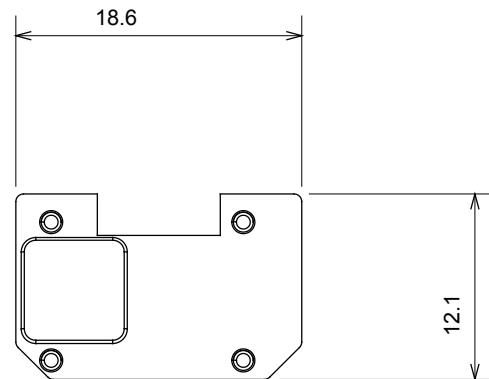

Large gamme d'appareils de contrôle, prises pour alimentation électrique (conformément aux normes nationales et internationales), saisies de signal, contrôle de la climatisation, gestion du confort, signalisation d'alarme technique et gestion de l'éclairage de secours. Les appareils modulaires ChoruSmart sont disponibles dans cinq couleurs (blanc brillant, blanc satin, beige naturel, noir satin et titane laqué) et dans différentes tailles à partir de 1/2, 1, 2 et 3 modules. Grâce aux supports de montage pour boîtes rectangulaires, carrées et rondes, des combinaisons illimitées peuvent être créées avec la gamme de plaques ChoruSmart.

Catégorie	Symbole interchangeable	Type	Pour voyant
Couleur	Transparent	Norme	EN 60669-1
Thermopression avec bille	125 °C	Test du fil incandescent	850 °C
Adapté pour	SERVICES GÉNÉRIQUES	Symbole	Clé
Matière	Technopolymère	Electrocod	0130

### DIMENSIONS