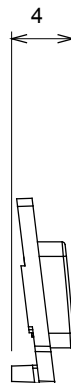

Large gamme d'appareils de contrôle, prises pour alimentation électrique (conformément aux normes nationales et internationales), saisies de signal, contrôle de la climatisation, gestion du confort, signalisation d'alarme technique et gestion de l'éclairage de secours. Les appareils modulaires ChoruSmart sont disponibles dans cinq couleurs (blanc brillant, blanc satin, beige naturel, noir satin et titane laqué) et dans différentes tailles à partir de 1/2, 1, 2 et 3 modules. Grâce aux supports de montage pour boîtes rectangulaires, carrées et rondes, des combinaisons illimitées peuvent être créées avec la gamme de plaques ChoruSmart.

Catégorie	Symbole interchangeable	Type	Pour voyant
Couleur	Transparent	Norme	EN 60669-1
Thermopression avec bille	125 °C	Test du fil incandescent	850 °C
Adapté pour	SERVICES GÉNÉRIQUES	Symbole	Clé
Matière	Technopolymère	Electrocod	0130

### DIMENSIONS

### SYMBOLE TECHNIQUE