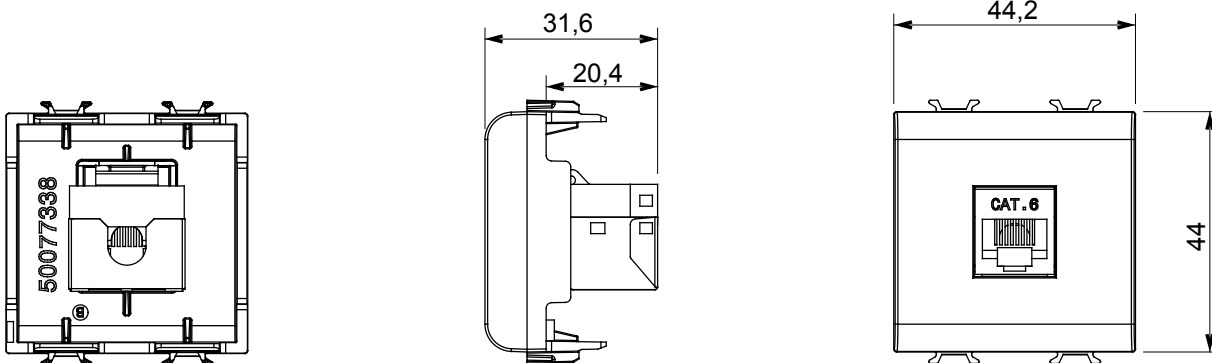

Large gamme d'appareils de contrôle, prises pour alimentation électrique (conformément aux normes nationales et internationales), saisies de signal, contrôle de la climatisation, gestion du confort, signalisation d'alarme technique et gestion de l'éclairage de secours. Les appareils modulaires ChoruSmart sont disponibles dans cinq couleurs (blanc brillant, blanc satin, beige naturel, noir satin et titane laqué) et dans différentes tailles à partir de 1/2, 1, 2 et 3 modules. Grâce aux supports de montage pour boîtes rectangulaires, carrées et rondes, des combinaisons illimitées peuvent être créées avec la gamme de plaques ChoruSmart.

Catégorie	Prises données	Description	RJ45
Couleur	Blanc brillant	Catégorie d'utilisation	6
Câbles	FTP	Connexion	Sans outil
Nombre de paires	4	Norme	EN 60603-7-5
N. de modules	2	Electrocod	3722
Matière	Technopolymère		

DIMENSIONS

NORMES ET HOMOLOGATIONS