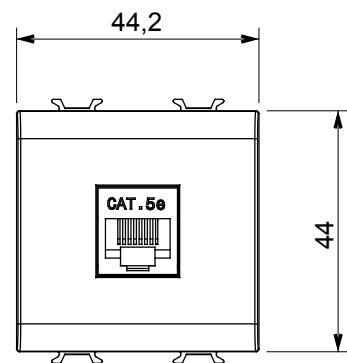

Catégorie	Prises données	Description	RJ45
Couleur	Blanc brillant	Catégorie d'utilisation	5e
Câbles	FTP	Connexion	Sans outil
Nombre de paires	4	Norme	EN 60603-7-3
N. de modules	2	Electrocod	3722
Matériau	Technopolymère		

DIMENSIONS

NORMES ET HOMOLOGATIONS