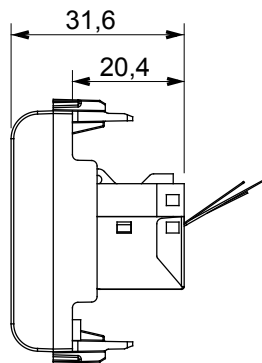

Large gamme d'appareils de contrôle, prises pour alimentation électrique (conformément aux normes nationales et internationales), saisies de signal, contrôle de la climatisation, gestion du confort, signalisation d'alarme technique et gestion de l'éclairage de secours. Les appareils modulaires ChoruSmart sont disponibles dans cinq couleurs (blanc brillant, blanc satin, beige naturel, noir satin et titane laqué) et dans différentes tailles à partir de 1/2, 1, 2 et 3 modules. Grâce aux supports de montage pour boîtes rectangulaires, carrées et rondes, des combinaisons illimitées peuvent être créées avec la gamme de plaques ChoruSmart.

Catégorie	Prises données	Description	RJ45
Couleur	Blanc brillant	Catégorie d'utilisation	5e
Câbles	FTP	Connexion	Sans outil
Nombre de paires	4	Norme	EN 60603-7-3
N. de modules	2	Electrocod	3722
Matériau	Technopolymère		

DIMENSIONS

NORMES ET HOMOLOGATIONS