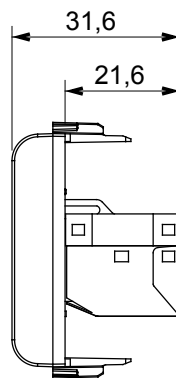

Large gamme d'appareils de contrôle, prises pour alimentation électrique (conformément aux normes nationales et internationales), saisies de signal, contrôle de la climatisation, gestion du confort, signalisation d'alarme technique et gestion de l'éclairage de secours. Les appareils modulaires ChoruSmart sont disponibles dans cinq couleurs (blanc brillant, blanc satin, beige naturel, noir satin et titane laqué) et dans différentes tailles à partir de 1/2, 1, 2 et 3 modules. Grâce aux supports de montage pour boîtes rectangulaires, carrées et rondes, des combinaisons illimitées peuvent être créées avec la gamme de plaques ChoruSmart.

Catégorie	Prises données	Description	RJ45
Couleur	Blanc brillant	Catégorie d'utilisation	6
Câbles	FTP	Connexion	Sans outil
Nombre de paires	4	Norme	EN 60603-7-5
N. de modules	1	Electrocod	3722
Matière	Technopolymère		

DIMENSIONS

NORMES ET HOMOLOGATIONS