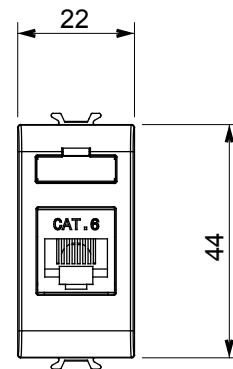

Catégorie	Prises données	Description	RJ45
Couleur	Blanc brillant	Catégorie d'utilisation	6
Câbles	FTP	Connexion	Sans outil
Nombre de paires	4	Norme	EN 60603-7-5
N. de modules	1	Electrocod	3722
Matière	Technopolymère		

DIMENSIONS

NORMES ET HOMOLOGATIONS