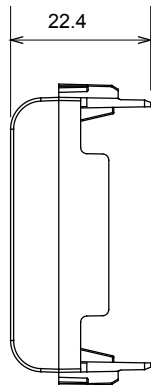

Large gamme d'appareils de contrôle, prises pour alimentation électrique (conformément aux normes nationales et internationales), saisies de signal, contrôle de la climatisation, gestion du confort, signalisation d'alarme technique et gestion de l'éclairage de secours. Les appareils modulaires ChoruSmart sont disponibles dans cinq couleurs (blanc brillant, blanc satin, beige naturel, noir satin et titane laqué) et dans différentes tailles à partir de 1/2, 1, 2 et 3 modules. Grâce aux supports de montage pour boîtes rectangulaires, carrées et rondes, des combinaisons illimitées peuvent être créées avec la gamme de plaques ChoruSmart.

Catégorie	Obturbateur	Couleur	Blanc brillant
Description	3 modules	Norme	EN 60669-1
Thermopression avec bille	125 °C	Test du fil incandescent	850 °C
N. de modules	3	Matière	Technopolymère
Electrocod	0100		

DIMENSIONS

SYMBOLE TECHNIQUE

NORMES ET HOMOLOGATIONS