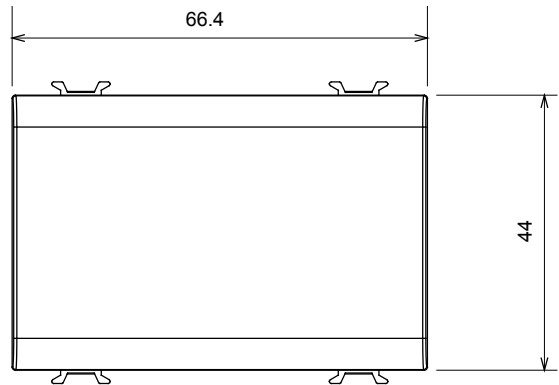

Large gamme d'appareils de contrôle, prises pour alimentation électrique (conformément aux normes nationales et internationales), saisies de signal, contrôle de la climatisation, gestion du confort, signalisation d'alarme technique et gestion de l'éclairage de secours. Les appareils modulaires ChoruSmart sont disponibles dans cinq couleurs (blanc brillant, blanc satin, beige naturel, noir satin et titane laqué) et dans différentes tailles à partir de 1/2, 1, 2 et 3 modules. Grâce aux supports de montage pour boîtes rectangulaires, carrées et rondes, des combinaisons illimitées peuvent être créées avec la gamme de plaques ChoruSmart.

Catégorie	Obturbateur	Couleur	Blanc brillant
Description	3 modules	Norme	EN 60669-1
Thermopression avec bille	125 °C	Test du fil incandescent	850 °C
N. de modules	3	Matière	Technopolymère
Electrocod	0100		

DIMENSIONS

SYMBOLE TECHNIQUE

NORMES ET HOMOLOGATIONS