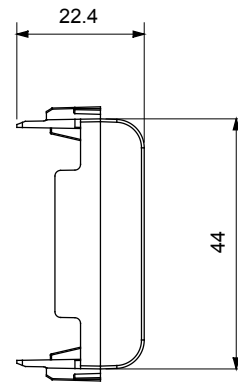

Large gamme d'appareils de contrôle, prises pour alimentation électrique (conformément aux normes nationales et internationales), saisies de signal, contrôle de la climatisation, gestion du confort, signalisation d'alarme technique et gestion de l'éclairage de secours. Les appareils modulaires ChoruSmart sont disponibles dans cinq couleurs (blanc brillant, blanc satin, beige naturel, noir satin et titane laqué) et dans différentes tailles à partir de 1/2, 1, 2 et 3 modules. Grâce aux supports de montage pour boîtes rectangulaires, carrées et rondes, des combinaisons illimitées peuvent être créées avec la gamme de plaques ChoruSmart.

Catégorie	Obturbateur	Couleur	Blanc brillant
Description	1 poste (2 modules)	Norme	EN 60669-1
Thermopression avec bille	125 °C	Test du fil incandescent	850 °C
N. de modules	2	Matière	Technopolymère
Electrocod	0100		

DIMENSIONS

SYMBOLE TECHNIQUE

NORMES ET HOMOLOGATIONS