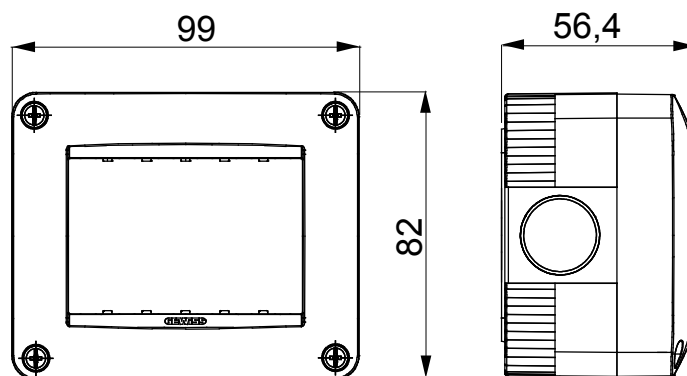

Gamme de panneaux de table, de boîtes murales et de boîtiers muraux autoportants adaptés pour abriter des appareillages modulaires ChoruSmart. Les boîtiers muraux et les panneaux, disponibles en noir et en blanc, doivent être complétés avec un support ChoruSmart et des plaques ONE. Les boîtiers autoportants, disponibles en gris RAL 7035, sont disponibles en versions IP40 et IP55 : toutes deux ont des prédecoupes, et la version étanche est également fournie avec une porte dotée d'une membrane UV transparente. Les boîtes et les boîtiers autoportants sont conçus pour être équipés d'une borne de mise à la terre.

Description	3 modules	Couleur	Gris RAL 7035
Nb trous défonçables Ø 23	Latéraux 3 / Sur le fond 1	N.trous Ø 23 avec passe-fil	1
Type défonçable	Amovibles avec outil	Indice de protection	IP40
Classe isolement	II	Résistance aux chocs	IK07
Vis couvercle	Acier résistant à la corrosion	Couple de serrage vis	0.8 newton/mètre
Dim. externes LxHxP (mm)	99x82x56	Test du fil incandescent	650 °C
Thermopression avec bille	70 °C	Norme	EN 60670-1
Température d'installation	-25 +60 °C	Electrocod	0212

### DIMENSIONS

### SYMBOLE TECHNIQUE

**IP**

IP40

**IK**

IK07

**GWT**

650 °C

70 °C