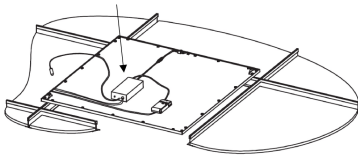

Abmessungen

Lichtverteilungskurve

Technische Symbole

IP

IP20

IK

IK03

Normen / Richtlinien