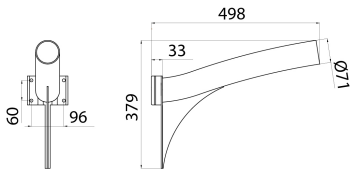

Mastansatzausleger für Durchmesser 60-75mm aus Stahlrohr, feuerverzinkt und mit Polyesterpulver beschichtet. Schrauben und Muttern aus Edelstahl.

Beschreibung	Bügel kurz	Serie	STREET [O3]
Gewicht (kg)	3.5	Farbe	Graphitgrau
Länge	0,5 m	Electrocod	240

Abmessungen

Lichtverteilungskurve

Technische Symbole

Normen / Richtlinien