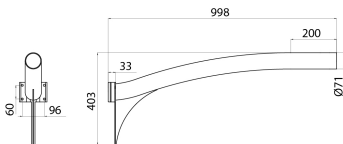

Mastansatzausleger für Durchmesser 60-75mm aus Stahlrohr, feuerverzinkt und mit Polyesterpulver beschichtet. Schrauben und Muttern aus Edelstahl.

Beschreibung	Ausleger lang	Serie	STREET [O3]
Gewicht (kg)	6	Farbe	Graphitgrau
Länge	1 m	Electrocod	240

Abmessungen

Lichtverteilungskurve

Technische Symbole

Normen / Richtlinien