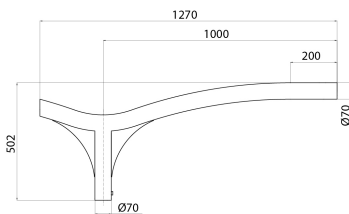

Aufsatzausleger-einfach aus Stahl, feuerverzinkt und beschichtet mit Polyesterpulver. Mit 3 Klemmschrauben M8 zur Fixierung am Mastzopf 60mm.

Beschreibung	Einfach-Ausleger	Serie	STREET [O3]
Gewicht (kg)	8	Farbe	Graphitgrau
Abmessungen	Ø 60mm	Länge	1 m
Electrocod	240		

Abmessungen

Lichtverteilungskurve

Technische Symbole

Normen / Richtlinien