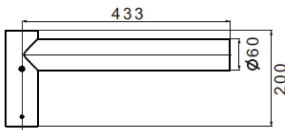

Einfach-Ausleger

Farbe	Graphitgrau	Beschreibung	Einfach
Gewicht (kg)	2	Länge	400 mm
Electrocod	240		

Abmessungen

Lichtverteilungskurve

Technische Symbole