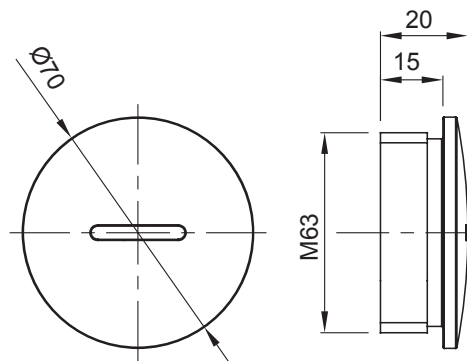

Zubehör für Installationen im Wohnungsbau, Zweckbau und Industrie. Die Baureihe besteht aus Befestigungszubehör für Rohre und Kabel/Leitungen, sowie Zubehör für starre Rohre (RK) und biegsame Rohre (DF). Die Baureihe beinhaltet ebenfalls verschiedene Kabelbinder (52FS) und Klemmen (44).

Farbe	Grau ähnlich RAL 7035	Schutzart	IP65
Material	Polyamid	Gewinde	M63
Electrocod	36B		

### Abmessungen