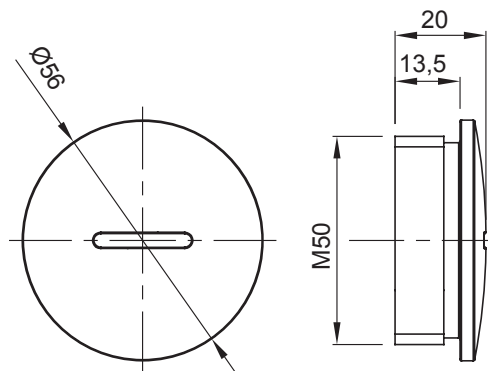

Zubehör für Installationen im Wohnungsbau, Zweckbau und Industrie. Die Baureihe besteht aus Befestigungszubehör für Rohre und Kabel/Leitungen, sowie Zubehör für starre Rohre (RK) und biegsame Rohre (DF). Die Baureihe beinhaltet ebenfalls verschiedene Kabelbinder (52FS) und Klemmen (44).

Farbe	Grau ähnlich RAL 7035	Schutzart	IP65
Material	Polyamid	Gewinde	M50
Electrocod	36B		

Abmessungen

Technische Symbole

IP

IP65