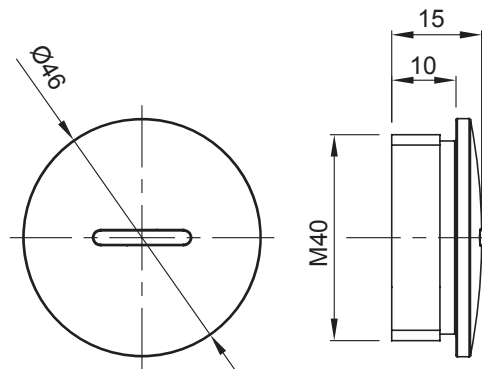

Zubehör für Installationen im Wohnungsbau, Zweckbau und Industrie. Die Baureihe besteht aus Befestigungszubehör für Rohre und Kabel/Leitungen, sowie Zubehör für starre Rohre (RK) und biegsame Rohre (DF). Die Baureihe beinhaltet ebenfalls verschiedene Kabelbinder (52FS) und Klemmen (44).

Farbe	Grau ähnlich RAL 7035	Schutzart	IP65
Material	Polyamid	Gewinde	M40
Electrocod	36B		

Abmessungen

Technische Symbole

IP

IP65