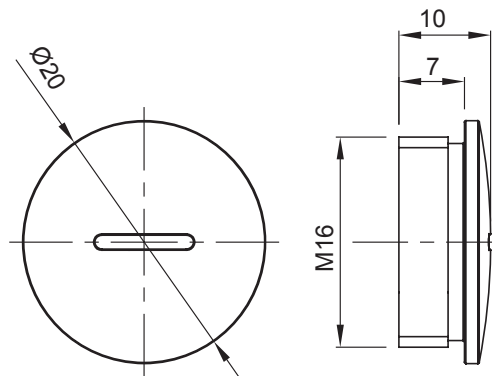

Zubehör für Installationen im Wohnungsbau, Zweckbau und Industrie. Die Baureihe besteht aus Befestigungszubehör für Rohre und Kabel/Leitungen, sowie Zubehör für starre Rohre (RK) und biegsame Rohre (DF). Die Baureihe beinhaltet ebenfalls verschiedene Kabelbinder (52FS) und Klemmen (44).

Farbe	Grau ähnlich RAL 7035	Schutzart	IP65
Material	Polyamid	Gewinde	M16
Electrocod	36B		

### Abmessungen