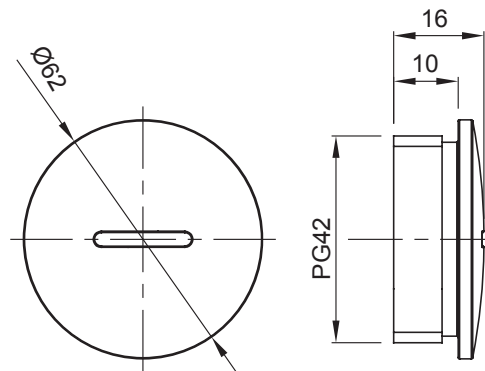

Zubehör für Installationen im Wohnungsbau, Zweckbau und Industrie. Die Baureihe besteht aus Befestigungszubehör für Rohre und Kabel/Leitungen, sowie Zubehör für starre Rohre (RK) und biegsame Rohre (DF). Die Baureihe beinhaltet ebenfalls verschiedene Kabelbinder (52FS) und Klemmen (44).

Farbe	Grau ähnlich RAL 7035	Schutzart	IP65
Material	Polyamid	Gewinde	PG42
Electrocod	36B		

### Abmessungen