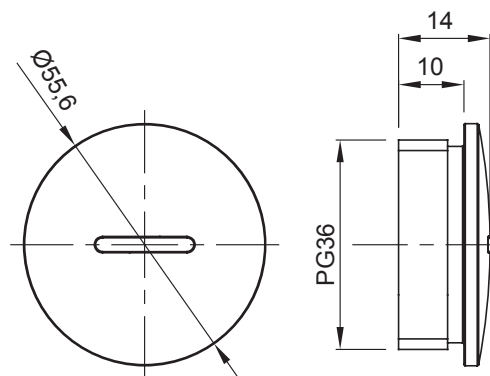

Zubehör für Installationen im Wohnungsbau, Zweckbau und Industrie. Die Baureihe besteht aus Befestigungszubehör für Rohre und Kabel/Leitungen, sowie Zubehör für starre Rohre (RK) und biegsame Rohre (DF). Die Baureihe beinhaltet ebenfalls verschiedene Kabelbinder (52FS) und Klemmen (44).

Farbe	Grau ähnlich RAL 7035	Schutzart	IP65
Material	Polyamid	Gewinde	PG36
Electrocod	36B		

Abmessungen

Technische Symbole

IP

IP65