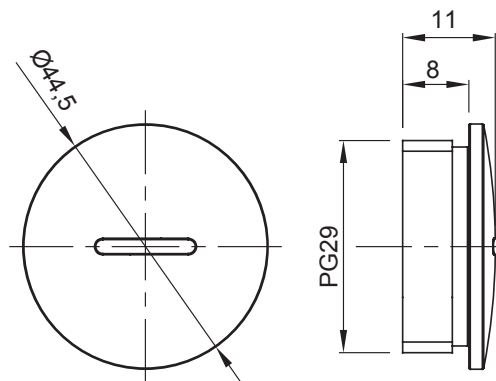

Zubehör für Installationen im Wohnungsbau, Zweckbau und Industrie. Die Baureihe besteht aus Befestigungszubehör für Rohre und Kabel/Leitungen, sowie Zubehör für starre Rohre (RK) und biegsame Rohre (DF). Die Baureihe beinhaltet ebenfalls verschiedene Kabelbinder (52FS) und Klemmen (44).

Farbe	Grau ähnlich RAL 7035	Schutzart	IP65
Material	Polyamid	Gewinde	PG29
Electrocod	36B		

Abmessungen

Technische Symbole

IP

IP65