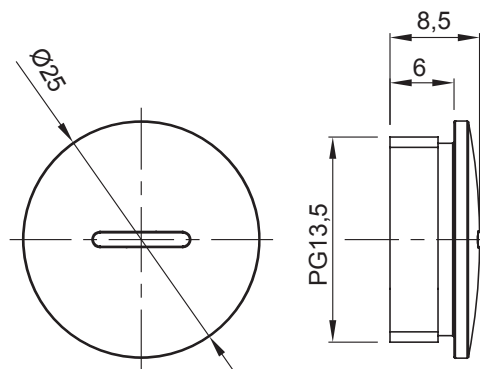

Zubehör für Installationen im Wohnungsbau, Zweckbau und Industrie. Die Baureihe besteht aus Befestigungszubehör für Rohre und Kabel/Leitungen, sowie Zubehör für starre Rohre (RK) und biegsame Rohre (DF). Die Baureihe beinhaltet ebenfalls verschiedene Kabelbinder (52FS) und Klemmen (44).

Farbe	Grau ähnlich RAL 7035	Schutzart	IP65
Material	Polyamid	Gewinde	PG13,5
Electrocod	36B		

### Abmessungen