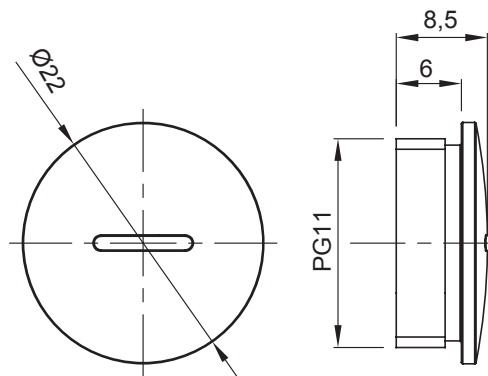

Zubehör für Installationen im Wohnungsbau, Zweckbau und Industrie. Die Baureihe besteht aus Befestigungszubehör für Rohre und Kabel/Leitungen, sowie Zubehör für starre Rohre (RK) und biegsame Rohre (DF). Die Baureihe beinhaltet ebenfalls verschiedene Kabelbinder (52FS) und Klemmen (44).

Farbe	Grau ähnlich RAL 7035	Schutzart	IP65
Material	Polyamid	Gewinde	PG11
Electrocod	36B		

Abmessungen

Technische Symbole

IP

IP65