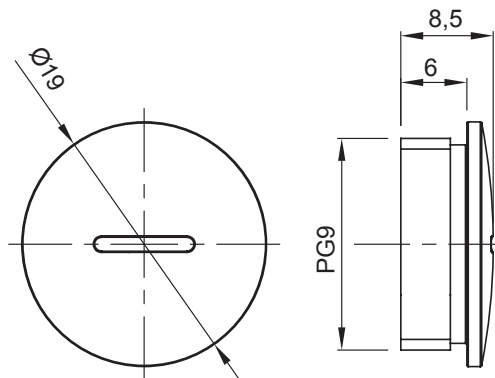

Zubehör für Installationen im Wohnungsbau, Zweckbau und Industrie. Die Baureihe besteht aus Befestigungszubehör für Rohre und Kabel/Leitungen, sowie Zubehör für starre Rohre (RK) und biegsame Rohre (DF). Die Baureihe beinhaltet ebenfalls verschiedene Kabelbinder (52FS) und Klemmen (44).

Farbe	Grau ähnlich RAL 7035	Schutzart	IP65
Material	Polyamid	Gewinde	PG9
Electrocod	36B		

Abmessungen

Technische Symbole

IP

IP65