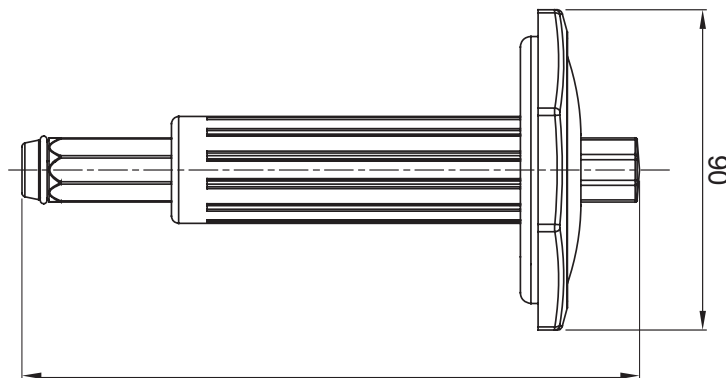

Zubehör für Installationen im Wohnungsbau, Zweckbau und Industrie. Die Baureihe besteht aus Befestigungszubehör für Rohre und Kabel/Leitungen, sowie Zubehör für starre Rohre (RK) und biegsame Rohre (DF). Die Baureihe beinhaltet ebenfalls verschiedene Kabelbinder (52FS) und Klemmen (44).

Beschreibung

Schlagbolzen Electrocod

215

Abmessungen

74