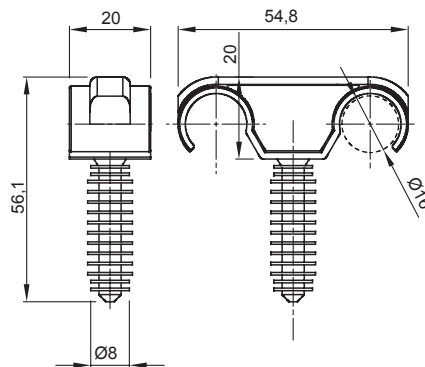

# GW50786

Baureihe GW FIT

Zubehör für Installationen im Wohnungsbau, Zweckbau und Industrie. Die Baureihe besteht aus Befestigungszubehör für Rohre und Kabel/Leitungen, sowie Zubehör für starre Rohre (RK) und biegsame Rohre (DF). Die Baureihe beinhaltet ebenfalls verschiedene Kabelbinder (52FS) und Klemmen (44).

Farbe	Grau ähnlich RAL 7035	Merkmale	Rohrbefestigung direkt an der Wand
Beschreibung	Nagelschellen	Glühdrahtprüfung	750 °C
Ø Dübel (mm)	8	Für Rohre (mm)	Ø 16
Aussendurchmesser Rohre (mm)	16	Typ	Doppelt mit Dübel
Betriebstemperatur	-5 +60 °C	Electrocod	21221
Norm	EN 61386-1 (soweit anwendbar)		

## Abmessungen