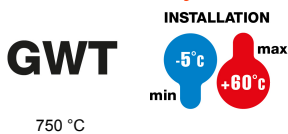

Zubehör für Installationen im Wohnungsbau, Zweckbau und Industrie. Die Baureihe besteht aus Befestigungszubehör für Rohre und Kabel/Leitungen, sowie Zubehör für starre Rohre (RK) und biegsame Rohre (DF). Die Baureihe beinhaltet ebenfalls verschiedene Kabelbinder (52FS) und Klemmen (44).

Farbe	Grau ähnlich RAL 7035	Merkmale	Rohrbefestigung direkt an der Wand
Beschreibung	Nagelschellen	Glühdrahtprüfung	750 °C
Ø Dübel (mm)	8	Für Rohre (mm)	Ø 25
Aussendurchmesser Rohre (mm)	25	Typ	Einfach mit Dübel
Betriebstemperatur	-5 +60 °C	Electrocod	21221
Norm	EN 61386-1 (soweit anwendbar)		

Abmessungen

Technische Symbole

750 °C