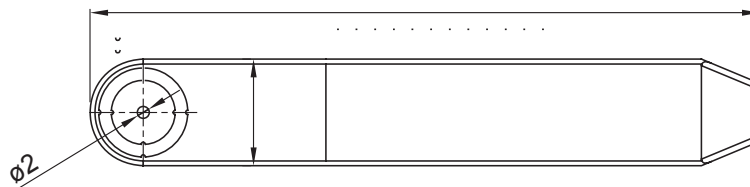

Zubehör für Installationen im Wohnungsbau, Zweckbau und Industrie. Die Baureihe besteht aus Befestigungszubehör für Rohre und Kabel/Leitungen, sowie Zubehör für starre Rohre (RK) und biegsame Rohre (DF). Die Baureihe beinhaltet ebenfalls verschiedene Kabelbinder (52FS) und Klemmen (44).

| Merkmale | Einseitig | Beschreibung | Kabelklammer für Leitungen |
|--------------------|-------------------------------|----------------|----------------------------|
| Glühdrahtprüfung | 750 °C | Für Kabel (mm) | 8 Leitungen 3x1,5 |
| Betriebstemperatur | -5 +60 °C | Electrocod | 21221 |
| Norm | EN 61386-1 (soweit anwendbar) | | |

Abmessungen

25.8

Technische Symbole

750 °C