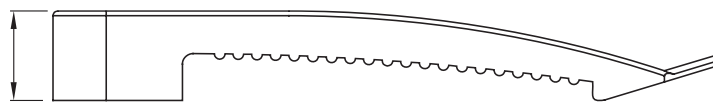

Zubehör für Installationen im Wohnungsbau, Zweckbau und Industrie. Die Baureihe besteht aus Befestigungszubehör für Rohre und Kabel/Leitungen, sowie Zubehör für starre Rohre (RK) und biegsame Rohre (DF). Die Baureihe beinhaltet ebenfalls verschiedene Kabelbinder (52FS) und Klemmen (44).

| Merkmale | Einseitig | Beschreibung | Kabelklammer für Leitungen |
|--------------------|-------------------------------|----------------|----------------------------|
| Glühdrahtprüfung | 750 °C | Für Kabel (mm) | 8 Leitungen 3x1,5 |
| Betriebstemperatur | -5 +60 °C | Electrocod | 21221 |
| Norm | EN 61386-1 (soweit anwendbar) | | |

Abmessungen

25.8

Technische Symbole

750 °C