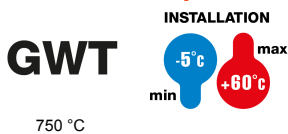

Zubehör für Installationen im Wohnungsbau, Zweckbau und Industrie. Die Baureihe besteht aus Befestigungszubehör für Rohre und Kabel/Leitungen, sowie Zubehör für starre Rohre (RK) und biegsame Rohre (DF). Die Baureihe beinhaltet ebenfalls verschiedene Kabelbinder (52FS) und Klemmen (44).

Farbe	Grau ähnlich RAL 7035	Merkmale	Rohrbefestigung direkt an der Wand
Beschreibung	Nagelschellen	Glühdrahtprüfung	750 °C
Aussendurchmesser Rohre (mm)	2x25	Typ	Doppelt
Betriebstemperatur	-5 +60 °C	Electrocod	21221
Norm	EN 61386-1 (soweit anwendbar)		

Abmessungen

Technische Symbole

750 °C