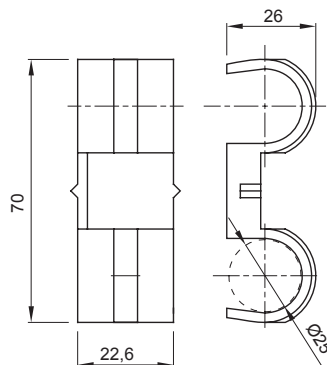

Zubehör für Installationen im Wohnungsbau, Zweckbau und Industrie. Die Baureihe besteht aus Befestigungszubehör für Rohre und Kabel/Leitungen, sowie Zubehör für starre Rohre (RK) und biegsame Rohre (DF). Die Baureihe beinhaltet ebenfalls verschiedene Kabelbinder (52FS) und Klemmen (44).

Farbe	Grau ähnlich RAL 7035	Merkmale	Rohrbefestigung direkt an der Wand
Beschreibung	Nagelschellen	Glühdrahtprüfung	750 °C
Aussendurchmesser Rohre (mm)	2x25	Typ	Doppelt
Betriebstemperatur	-5 +60 °C	Electrocod	21221
Norm	EN 61386-1 (soweit anwendbar)		

Abmessungen

Technische Symbole

750 °C