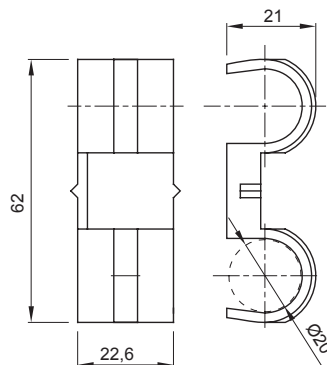

Zubehör für Installationen im Wohnungsbau, Zweckbau und Industrie. Die Baureihe besteht aus Befestigungszubehör für Rohre und Kabel/Leitungen, sowie Zubehör für starre Rohre (RK) und biegsame Rohre (DF). Die Baureihe beinhaltet ebenfalls verschiedene Kabelbinder (52FS) und Klemmen (44).

Farbe	Grau ähnlich RAL 7035	Merkmale	Rohrbefestigung direkt an der Wand
Beschreibung	Nagelschellen	Glühdrahtprüfung	750 °C
Aussendurchmesser Rohre (mm)	2x20	Typ	Doppelt
Betriebstemperatur	-5 +60 °C	Electrocod	21221
Norm	EN 61386-1 (soweit anwendbar)		

### Abmessungen

### Technische Symbole

750 °C