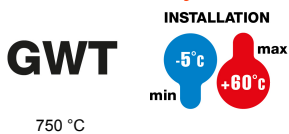

Technische Symbole