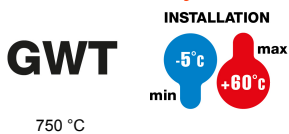

Zubehör für Installationen im Wohnungsbau, Zweckbau und Industrie. Die Baureihe besteht aus Befestigungszubehör für Rohre und Kabel/Leitungen, sowie Zubehör für starre Rohre (RK) und biegsame Rohre (DF). Die Baureihe beinhaltet ebenfalls verschiedene Kabelbinder (52FS) und Klemmen (44).

Farbe	Grau ähnlich RAL 7035	Merkmale	Rohrbefestigung direkt an der Wand
Beschreibung	Nagelschellen	Glühdrahtprüfung	750 °C
Aussendurchmesser Rohre (mm)	2x16	Typ	Doppelt
Betriebstemperatur	-5 +60 °C	Electrocod	21221
Norm	EN 61386-1 (soweit anwendbar)		

Abmessungen

Technische Symbole

750 °C