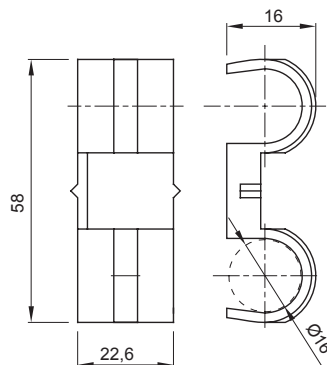

Zubehör für Installationen im Wohnungsbau, Zweckbau und Industrie. Die Baureihe besteht aus Befestigungszubehör für Rohre und Kabel/Leitungen, sowie Zubehör für starre Rohre (RK) und biegsame Rohre (DF). Die Baureihe beinhaltet ebenfalls verschiedene Kabelbinder (52FS) und Klemmen (44).

Farbe	Grau ähnlich RAL 7035	Merkmale	Rohrbefestigung direkt an der Wand
Beschreibung	Nagelschellen	Glühdrahtprüfung	750 °C
Aussendurchmesser Rohre (mm)	2x16	Typ	Doppelt
Betriebstemperatur	-5 +60 °C	Electrocod	21221
Norm	EN 61386-1 (soweit anwendbar)		

Abmessungen

Technische Symbole

750 °C