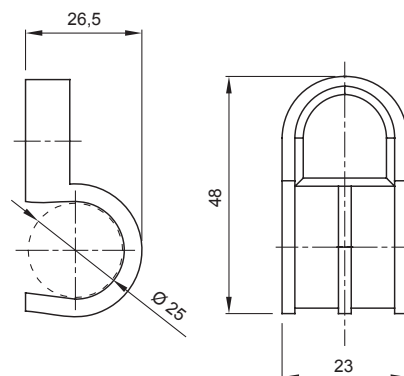

Zubehör für Installationen im Wohnungsbau, Zweckbau und Industrie. Die Baureihe besteht aus Befestigungszubehör für Rohre und Kabel/Leitungen, sowie Zubehör für starre Rohre (RK) und biegsame Rohre (DF). Die Baureihe beinhaltet ebenfalls verschiedene Kabelbinder (52FS) und Klemmen (44).

Farbe	Grau ähnlich RAL 7035	Merkmale	Rohrbefestigung direkt an der Wand
Beschreibung	Nagelschellen	Glühdrahtprüfung	750 °C
Aussendurchmesser Rohre (mm)	25	Typ	Einfach
Betriebstemperatur	-5 +60 °C	Electrocod	21221
Norm	EN 61386-1 (soweit anwendbar)		

Abmessungen

Technische Symbole

750 °C