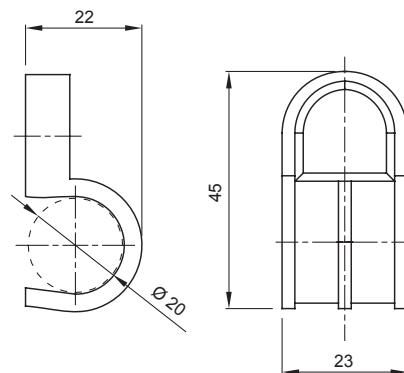

Zubehör für Installationen im Wohnungsbau, Zweckbau und Industrie. Die Baureihe besteht aus Befestigungszubehör für Rohre und Kabel/Leitungen, sowie Zubehör für starre Rohre (RK) und biegsame Rohre (DF). Die Baureihe beinhaltet ebenfalls verschiedene Kabelbinder (52FS) und Klemmen (44).

Farbe	Grau ähnlich RAL 7035	Merkmale	Rohrbefestigung direkt an der Wand
Beschreibung	Nagelschellen	Glühdrahtprüfung	750 °C
Aussendurchmesser Rohre (mm)	20	Typ	Einfach
Betriebstemperatur	-5 +60 °C	Electrocod	21221
Norm	EN 61386-1 (soweit anwendbar)		

Abmessungen

Technische Symbole

750 °C