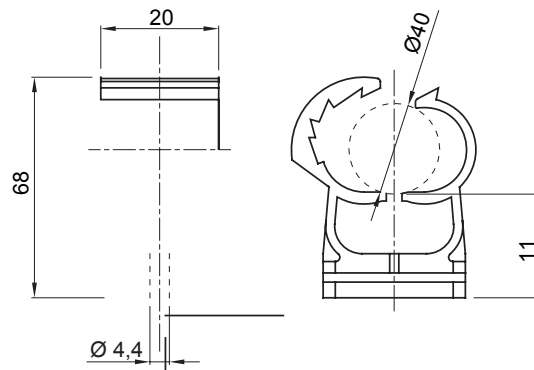

Abmessungen

Technische Symbole

750 °C

Gewiss Deutschland GmbH
Industriestrasse 2 - D-35799 Merenberg
Tel: +49 6471 501 0
Fax: +49 6471 501 636

www.gewiss.com
sat@gewiss.com
Letzte Überarbeitung 03/05/2024

Daten, Messwerte, Zeichnungen und Bilder sind nur als informativ anzusehen und können jederzeit ohne Ankündigung geändert werden