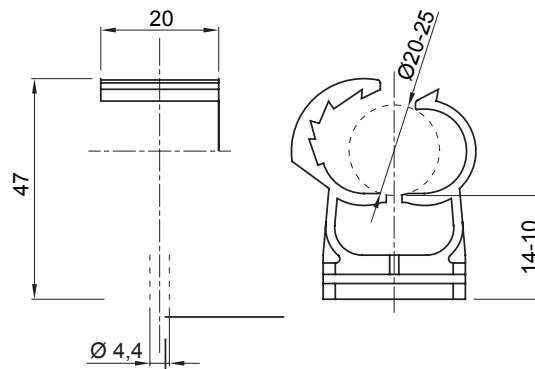

Zubehör für Installationen im Wohnungsbau, Zweckbau und Industrie. Die Baureihe besteht aus Befestigungszubehör für Rohre und Kabel/Leitungen, sowie Zubehör für starre Rohre (RK) und biegsame Rohre (DF). Die Baureihe beinhaltet ebenfalls verschiedene Kabelbinder (52FS) und Klemmen (44).

Farbe	Grau ähnlich RAL 7035	Befestigung	Bund- Mastanschluss
Glühdrahtprüfung	750 °C	Wand-Rohr Achsen- abstand (mm)	24-30
Aussendurchmesser Rohre (mm)	20-25	Betriebstemperatur	-5 +60 °C
Electrocod	21221	Norm	EN 61386-1 (soweit anwendbar)

Abmessungen

Technische Symbole

750 °C