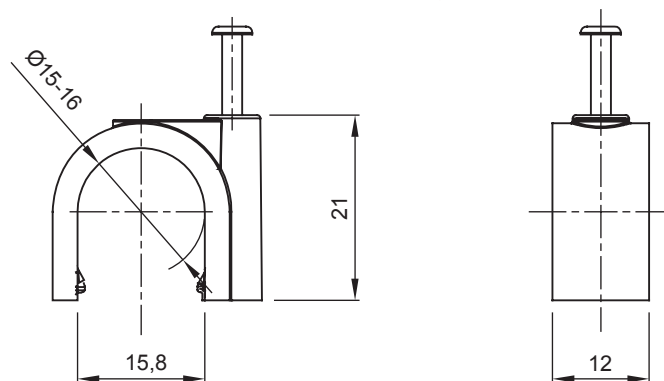

Zubehör für Installationen im Wohnungsbau, Zweckbau und Industrie. Die Baureihe besteht aus Befestigungszubehör für Rohre und Kabel/Leitungen, sowie Zubehör für starre Rohre (RK) und biegsame Rohre (DF). Die Baureihe beinhaltet ebenfalls verschiedene Kabelbinder (52FS) und Klemmen (44).

Farbe	Grau ähnlich RAL 7035	Material	Schlagfestes Polymer
Innen Ø (mm)	15-16	Beschreibung	Nagelschellen
Glühdrahtprüfung	750 °C	Aussendurchmesser Rohre (mm)	15-16
Typ	With Nagel	Betriebstemperatur	-5 +60 °C
Material	Halogenfrei gemäß EN 60754-2	Electrocod	21221
Norm	EN 61386-1 (soweit anwendbar)		

Abmessungen

Technische Symbole

Normen / Richtlinien