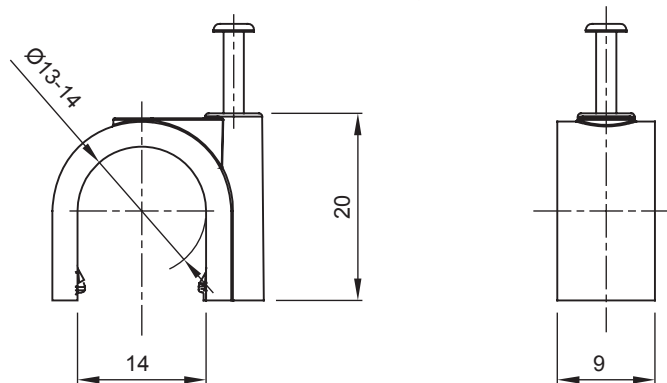

Abmessungen