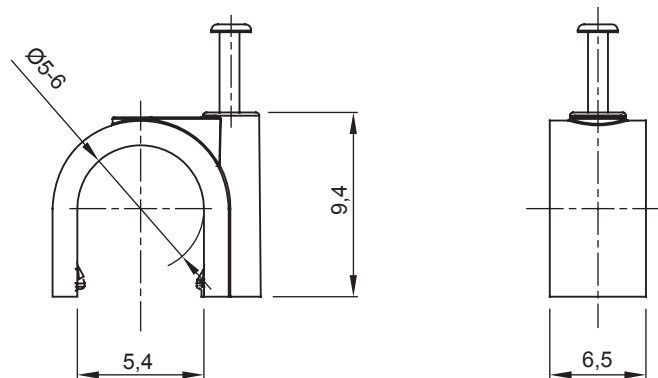

Zubehör für Installationen im Wohnungsbau, Zweckbau und Industrie. Die Baureihe besteht aus Befestigungszubehör für Rohre und Kabel/Leitungen, sowie Zubehör für starre Rohre (RK) und biegsame Rohre (DF). Die Baureihe beinhaltet ebenfalls verschiedene Kabelbinder (52FS) und Klemmen (44).

Farbe	Grau ähnlich RAL 7035	Material	Schlagfestes Polymer
Innen Ø (mm)	5-6	Beschreibung	Nagelschellen
Glühdrahtprüfung	750 °C	Aussendurchmesser Rohre (mm)	5-6
Typ	With Nagel	Betriebstemperatur	-5 +60 °C
Material	Halogenfrei gemäß EN 60754-2	Electrocod	21221
Norm	EN 61386-1 (soweit anwendbar)		

Abmessungen

Technische Symbole

Normen / Richtlinien