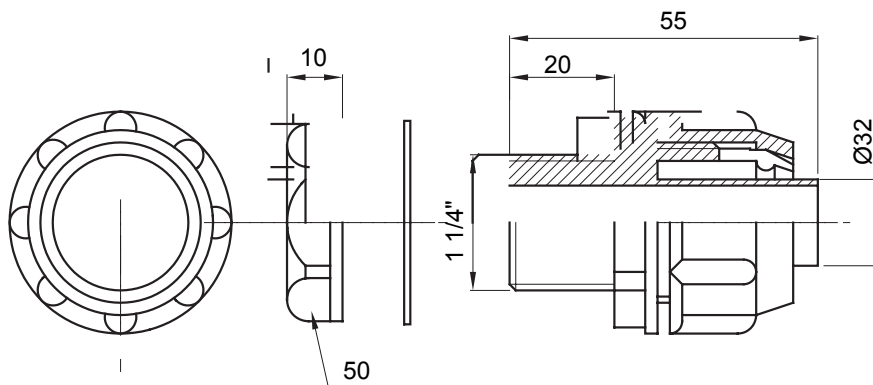

Gerade und drehbare Verbinder für Schutzschläuche mit der Schutzart IP54.

Farbe	Grau ähnlich RAL 7035	Schutzart	IP54
Gewinde Zoll	1 1/4"	Schlauch Ø (mm)	32
Typ	Fest	Electrocod	210

### Abmessungen