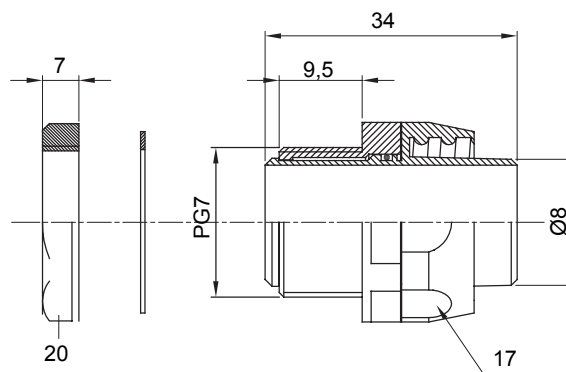

Gerade und drehbare Verbinder für Schutzschläuche mit der Schutzart IP54.

Farbe	Schwarz ähnlich RAL 9005	Schutzart	IP54
Gewinde PG	7	Schlauch Ø (mm)	8
Typ	Drehbare	Electrocod	210

Abmessungen

Technische Symbole