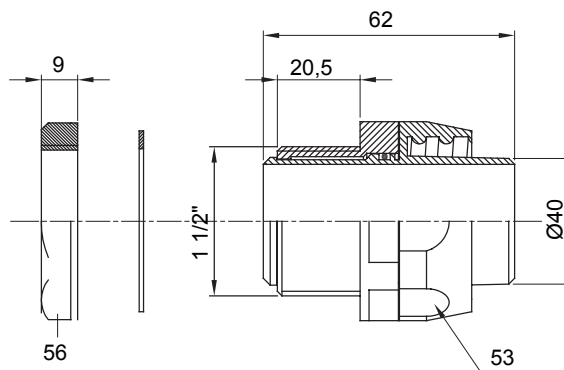

Gerade und drehbare Verbinder für Schutzschläuche mit der Schutzart IP54.

Farbe	Schwarz ähnlich RAL 9005	Schutzart	IP54
Gewinde Zoll	1 1/2"	Schlauch Ø (mm)	40
Typ	Drehbare	Electrocod	210

Abmessungen

Technische Symbole