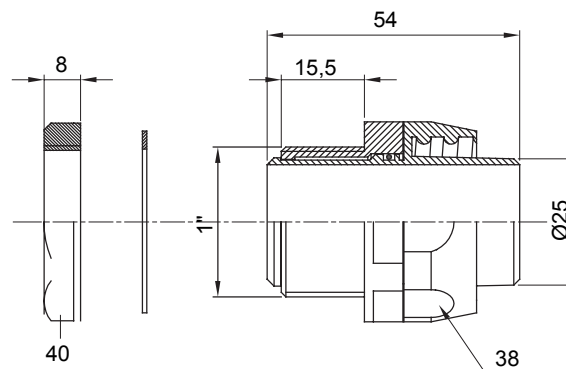

Gerade und drehbare Verbinder für Schutzschläuche mit der Schutzart IP54.

Farbe	Schwarz ähnlich RAL 9005	Schutzart	IP54
Gewinde Zoll	1"	Schlauch Ø (mm)	25
Typ	Drehbare	Electrocod	210

Abmessungen

Technische Symbole